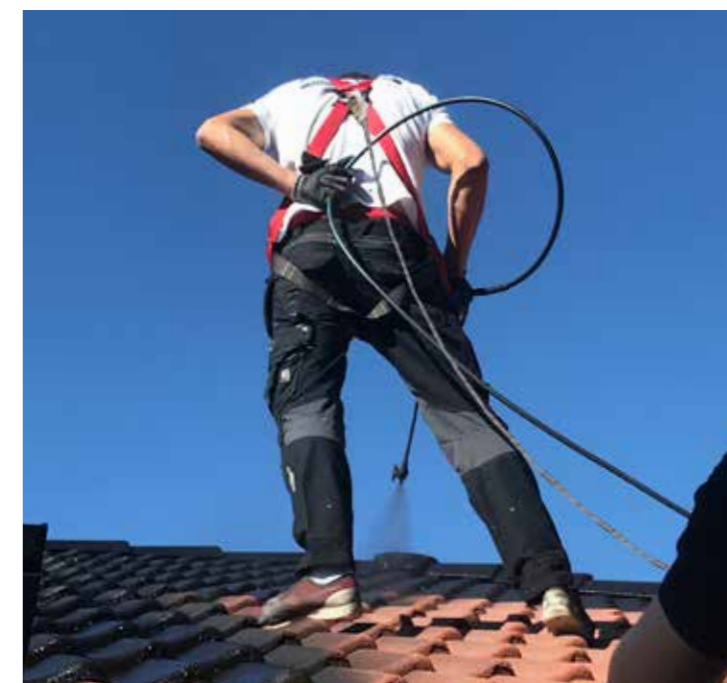

Como pintores de tejados con experiencia, protegemos y mantenemos tu tejado para que sea más resistente al desgaste, al musgo y a las algas, y obtenga un aspecto bonito y casi nuevo.

Por eso debes pintar tu tejado

- Puedes elegir entre muchos colores
- Tejado estético
- Vida útil prolongada
- Ahorro económico
- Consideración por el medio ambiente
- Superficie resistente

Por eso debes elegirnos

- Utilizamos pintura para tejados con la Etiqueta Ecológica del Cisne Nórdico
- Enfoque profesional y experimentado
- Trabajo de calidad realizado por un profesional
- Pintura para tejados desarrollada para condiciones climáticas adversas
- La mayor selección de colores estándar del mercado

Ahorro económico

Obtienes un ahorro económico significativo al pintar tu tejado y prolongar su vida útil en lugar de sustituirlo por completo. Garantizamos que, con tu inversión en un mantenimiento profesional, obtendrás un resultado final estético y duradero.

Pintura de calidad danesa

Utilizamos pintura funcional para tejados de la más alta calidad, desarrollada y producida en Dinamarca por Nowocoat. NowoCoat Roof Coating cuenta con la certificación de la Etiqueta Ecológica Nórdica del Cisne (5097 0061) y está desarrollada para afrontar y proteger frente a los desafíos que presenta el clima nórdico.

Una de las etiquetas ecológicas más exigentes del mundo

La Etiqueta Ecológica del Cisne Nórdico analiza todo el recorrido del producto, desde las materias primas, la producción y el uso hasta la reutilización, el reciclaje y los residuos. De este modo, resulta más fácil para ti como consumidor elegir el producto que tiene más en cuenta tu salud y tu bienestar.